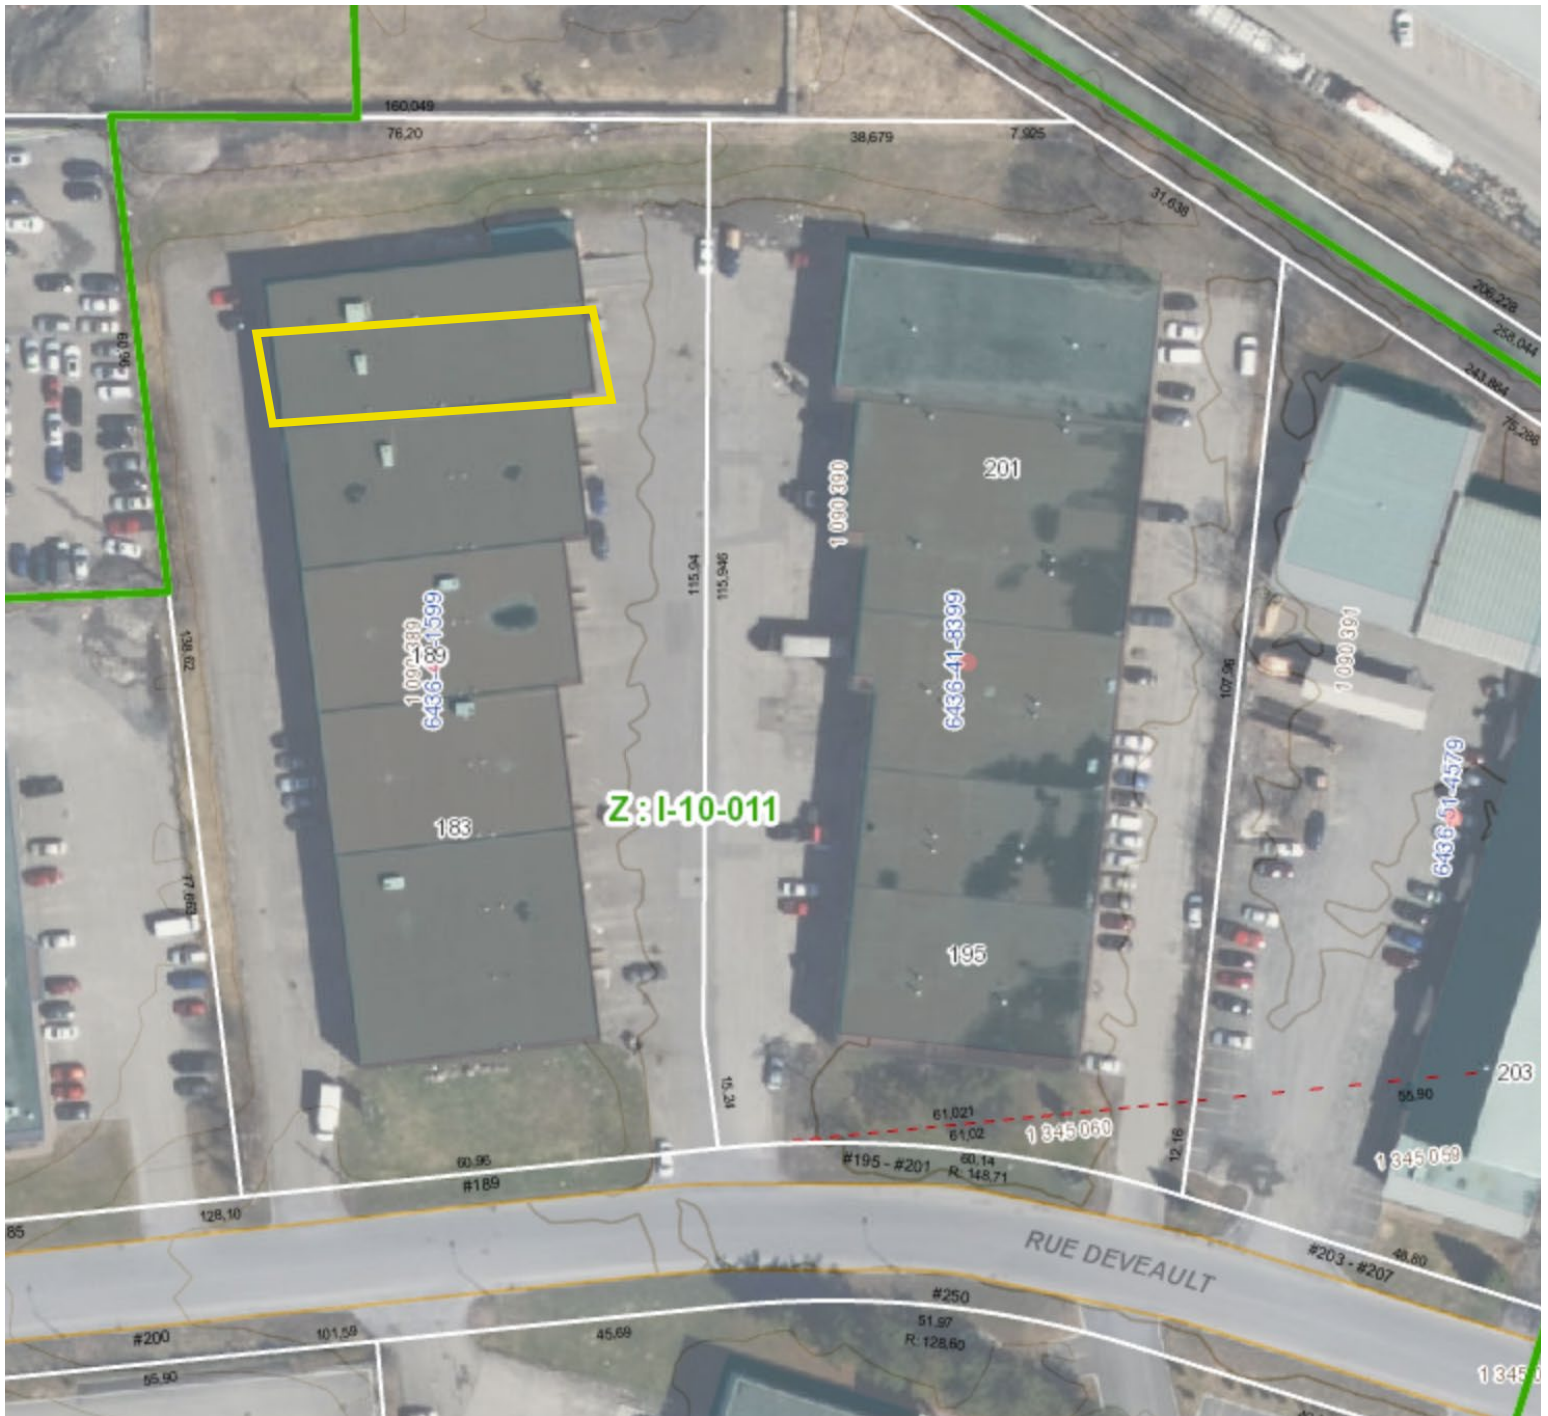

À LOUER / FOR LEASE

189-195, rue Deveault
Gatineau (Québec) J8Z 1S7

Entrepôts industriels situés dans le Parc Richelieu
Industrial warehouse in Richelieu Parc